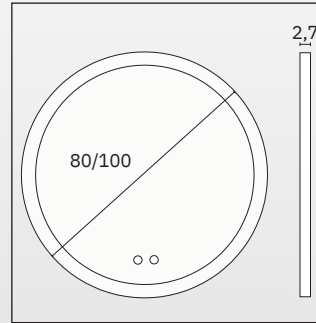

SS.08080.OR
SS.08080.N

● (.OR) ● (.N)

TARIFA ARTÍCULOS GENERAL / GENERAL PRICE LIST

ESPEJOS / MIRRORS

TRICOLOR

- Iluminación / Lighting: LED
- Sensor / Sensor On/Off
- Sistema antivaho / Anti-fog system
- Temperatura de color / Colour temperature: 3000 - 4000 - 6500 K
- Consumo / Consumption: max. 23 W
- Potencia / Power: 960 lm/ml
- Estanqueidad / Protection: IP44