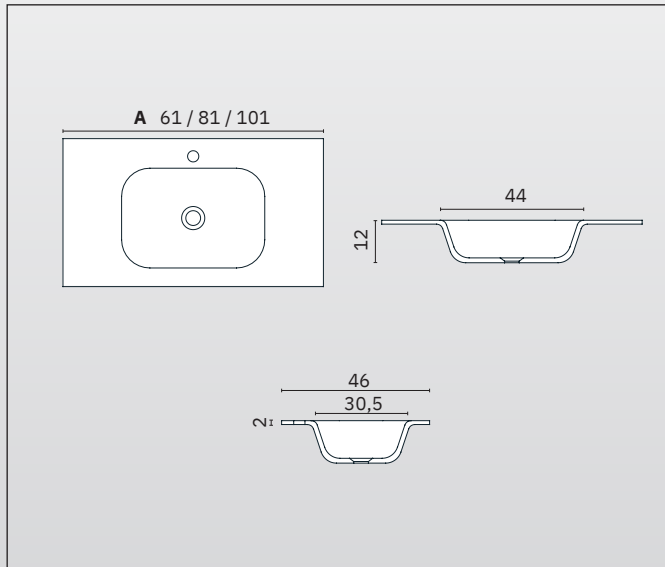

TARIFA ARTÍCULOS GENERAL / GENERAL PRICE LIST

ENCIMERA / COUNTERTOP

PORCELÁNICO / SINTERED STONE LANICOR

A (cm)

LANICOR STORM WHITE

60	ELR061.W
80	ELR081.W
100	ELR101.W

LANICOR TAUPE

60	ELR061.T
80	ELR081.T
100	ELR101.T