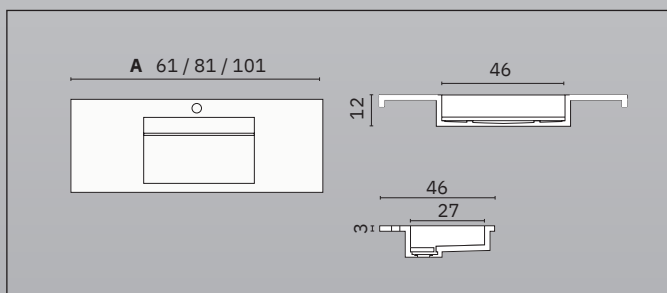

60	EB.061.C
80	EB.081.C
100	EB.101.C

PORCELÁNICO / SINTERED STONE LANICOR

A (cm)

LANICOR STORM WHITE

60	ELR061.W
80	ELR081.W
100	ELR101.W

LANICOR TAUPE

60	ELR061.T
80	ELR081.T
100	ELR101.T

PORCELÁNICO / SINTERED STONE LANIC