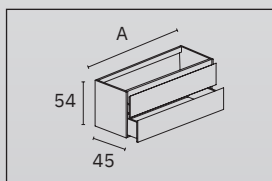

A (cm)

60	FER060.S
80	FER080.S
100	FER100.S
120	FER120.S

FER 2 cajones /
FER 2 drawers

Madera Laminada Boreal /
Boreal Laminated Wood

60	FER060.L
80	FER080.L
100	FER100.L
120	FER120.L