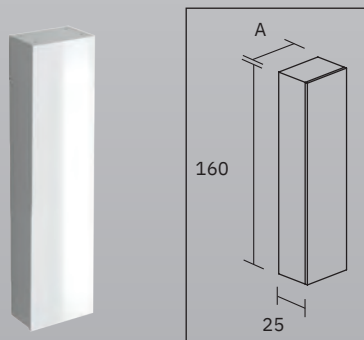

A (cm)

35 XCN.035.D.BB

Blanco Brillo / Gloss Blanco