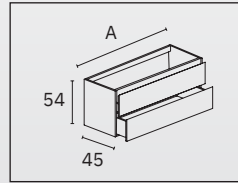

TARIFA ARTÍCULOS GENERAL / GENERAL PRICE LIST

- Cajones Ultraslim extracción total y freno / *Ultraslim drawers with full extension and soft-close brake*
- Mueble encolado 19 mm / *Glued cabinet 19 mm*
- Sistema de colgar con bloqueo de seguridad / *Hanging system with safety lock*

BAMBOO

Madera Laminada 3D / *Laminated Wood 3D*

Tirador / *Handle*

- Inox satinado / *Satin Stainless Steel* (.S)
- Negro mate / *Matte Negro* (.N)
- Oro cepillado / *Brushed Oro* (.G)
- Bronce cepillado / *Brushed Bronze* (.CU)