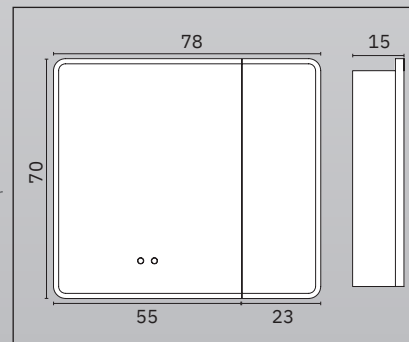

CC.08070

● (.OR) / (.G)

Acabado Oro / Oro finished

● (.N)

Acabado Negro / Negro finished

● (.CU)

Acabado Bronce / Bronce finished