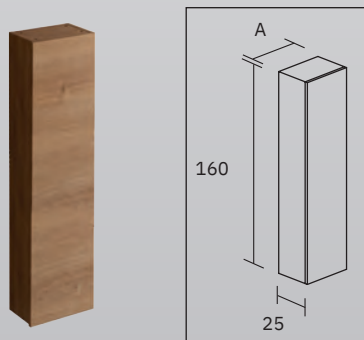

Blanco Brillo / Gloss Blanco

COLUMNA 1 PUERTA MADERA LAMINADA ART H 160 / 1-DOOR COLUMN ART LAMINATED WOOD H 160

- Apertura reversible. Derecha e izquierda / Reversible opening. Right and left
- Sistema de apertura PUSH / PUSH opening system
- 3 estantes interiores regulables (4 huecos) / 2 adjustable internal shelves (3 compartments)
- Sistema de colgar con bloqueo seguridad / Hanging system with safety lock