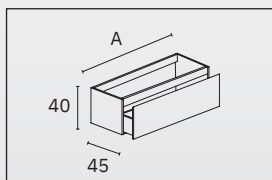

TARIFA ARTÍCULOS GENERAL / GENERAL PRICE LIST

- Cajones Ultraslim extracción total y freno / *Ultraslim drawers with full extension and soft-close brake*
- Mueble encolado 19 mm / *Glued cabinet 19 mm*
- Sistema de colgar con bloqueo de seguridad / *Hanging system with safety lock*

FER

FER 1 cajón H40 /
FER 1 drawer H40

Madera Laminada Sand /
Sand Laminated Wood