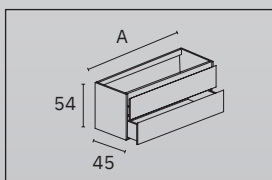

GLOW

Lacado Mint Mate /
Matte Mint Lacquered