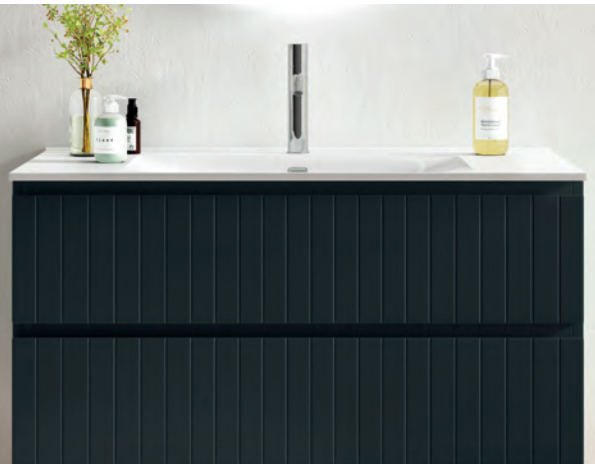

NEGRO

BAMBOO Bronce Cepillado *Brushed Bronze*

TREND Oro Cepillado *Brushed Oro*

LISTELLO Inox Satinado *Satin Stainless Steel*

F4 | NOFER

ANCONA Madera laminada *Laminated Wood*

ATRANI Blanco Brillo *Gloss Blanco*