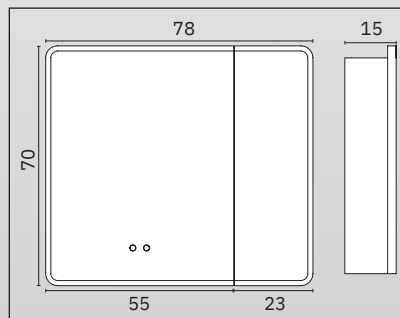

TARIFA ARTÍCULOS GENERAL / GENERAL PRICE LIST

MUEBLES / VANITIES

AURA

- Estructura aluminio color antracita / Anthracite-colored aluminum frame
- 2 Puertas cierre silencioso regulables 3D / 2 doors with soft-close system adjustable in 3D
- Tirador uñero inferior / Lower recessed handle
- 2 Estantes interiores / 2 interior shelves
- Interior puertas con organizadores y espejo de aumento / Door interior with organizers and magnifying mirror
- Trasera espejo / Mirrored back panel
- Iluminación / Lighting: LED tricolor
- Sensor On/Off y regulable en intensidad / On/Off sensor with adjustable intensity
- Sistema antivaho / Anti-fog system
- Temperatura de color / Colour temperature: 3000/4000/6500 K
- Consumo / Consumption: max. 43 W
- Potencia / Power: 960 lm/ml
- Estanqueidad / Protection: IP20

CAMERINO AURA / AURA MIRROR CABINET

CC.08070