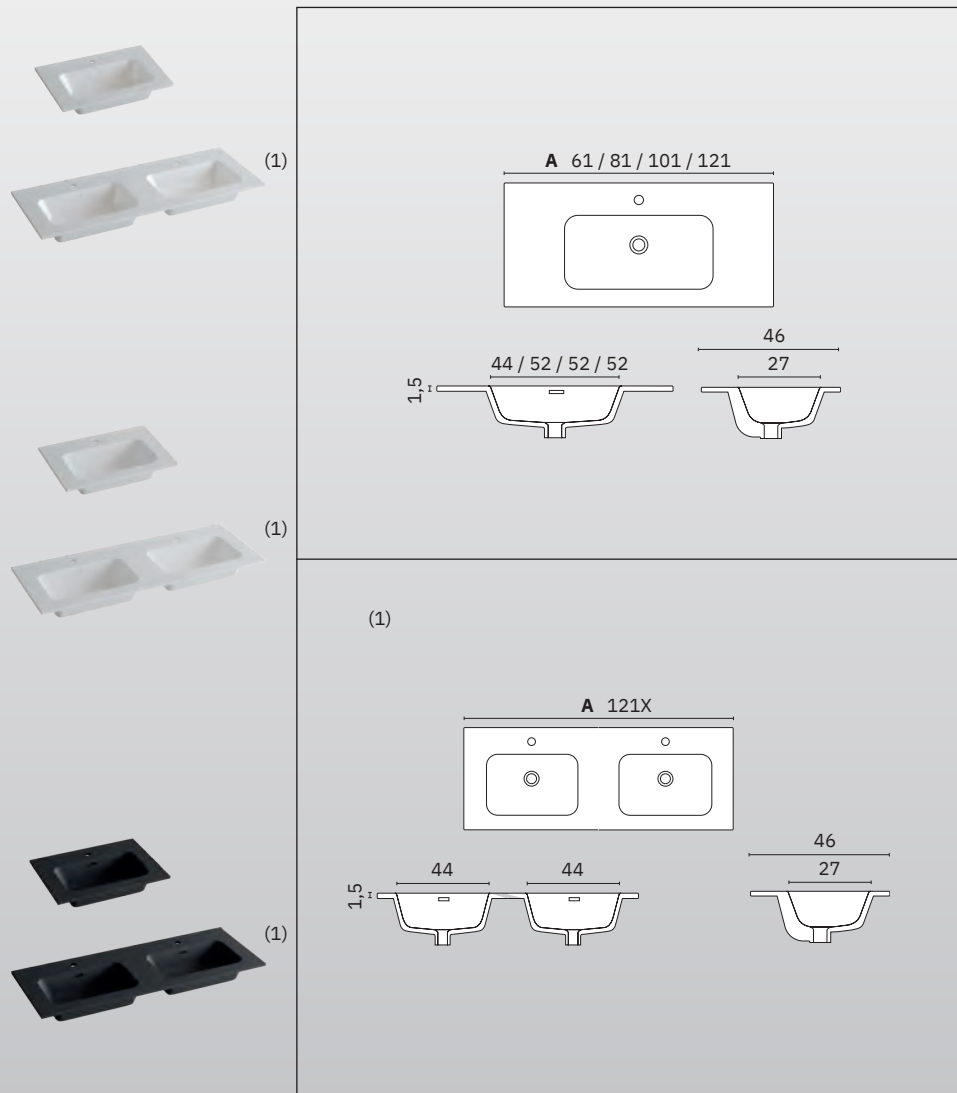

A (cm)

60	CD060.N
80	CD080.N
100	CD100.N

TARIFA ARTÍCULOS GENERAL / GENERAL PRICE LIST

ENCIMERA / COUNTERTOP

CERÁMICA / CERAMIC VOLTERRA

A (cm)

VOLTERRA Blanco Brillo / Gloss Blanco

60	EV.061.C
80	EV.081.C
100	EV.101.C
120	EV.121.C
(1) 120X	EV.121.X