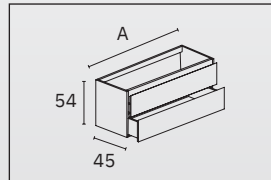

TARIFA ARTÍCULOS GENERAL / GENERAL PRICE LIST

- Cajones Ultraslim extracción total y freno / *Ultraslim drawers with full extension and soft-close brake*
- Mueble encolado 19 mm / *Glued cabinet 19 mm*
- Sistema de colgar con bloqueo de seguridad / *Hanging system with safety lock*

ANCONA

ANCONA
Madera Laminada /
Laminated Wood

A (cm)

60	AN202.060.ART
80	AN202.080.ART
100	AN202.100.ART