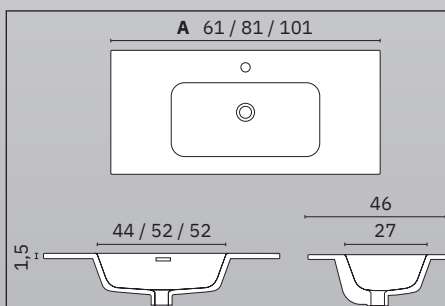

ICON
Lacado Blanco
Brillo /
Gloss Blanco
Lacquered

A (cm)

60	AZ060.2EW
80	AZ080.2EW
100	AZ100.2EW

- Precio pack mueble y lavabo / Price for furniture and sink pack

Encimera
cerámica
integrada
Blanco Brillo /
Integrated
ceramic
countertop
Gloss Blanco