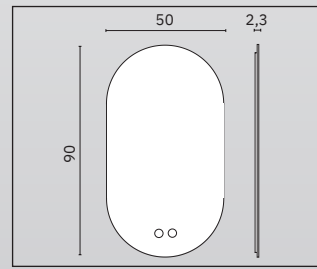

TARIFA ARTÍCULOS GENERAL / GENERAL PRICE LIST

ESPEJOS / MIRRORS

LEVEL

- Espejo liso / Plain mirror
- Tratamiento de seguridad / Safety treatment
- Biposicional / Dual position

LV.04580
LV.06080
LV.08080
LV.10080

SUN

- Iluminación / Lighting: LED
- Sensor / Sensor On/Off
- Sistema antivaho / Anti-fog system
- Temperatura de color / Colour temperature: 4000 K
- Consumo / Consumption: max. 26,5 W
- Potencia / Power: 960 lm/ml
- Estanqueidad / Protection: IP44

SN.06080
SN.08080
SN.10080
SN.12080

PILL

- Iluminación / Lighting: LED
- Sensor / Sensor On/Off
- Sistema antivaho / Anti-fog system
- Temperatura de color / Colour temperature: 4000 K
- Consumo / Consumption: max. 14,5 W
- Potencia / Power: 960 lm/ml
- Estanqueidad / Protection: IP44

SL.05090

MOON

- Iluminación / Lighting: LED
- Sensor / Sensor On/Off
- Sistema antivaho / Anti-fog system
- Temperatura de color / Colour temperature: 4000 K
- Consumo / Consumption: max. 26,5 W
- Potencia / Power: 960 lm/ml
- Estanqueidad / Protection: IP44

MN.06060
MN.08080
MN.100100

SPOT

- Enmarcado metálico / Metal frame
- Iluminación / Lighting: LED
- Sensor / Sensor On/Off
- Sistema antivaho / Anti-fog system
- Temperatura de color / Colour temperature: 4000 K
- Consumo / Consumption: max. 26,5 W
- Potencia / Power: 960 lm/ml
- Estanqueidad / Protection: IP44

SS.08080.OR
SS.08080.N

● (.OR) ● (.N)