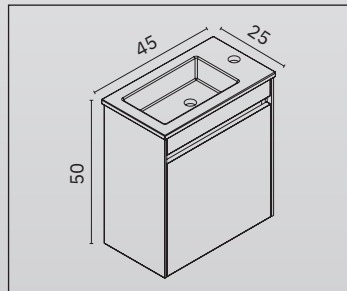

MINI.HON

MINI
Lacado Blanco Brillo /
Gloss Blanco Lacquered