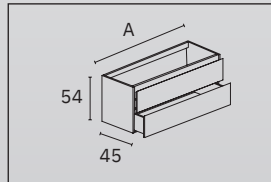

60	CL.060.WM
80	CL.080.WM
100	CL.100.WM

COOL
Blanco Mate y Nogal /
Matte Blanco & Nogal