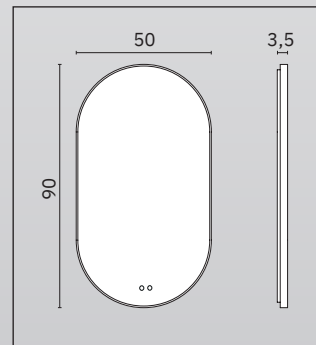

CT.06080
CT.08080

COP

- Enmarcado metálico / Metal frame
- Iluminación / Lighting: LED
- Sensor / Sensor On/Off
- Sistema antivaho / Anti-fog system
- Temperatura de color / Colour temperature: 4000 K
- Consumo / Consumption: max. 14,5 W
- Potencia / Power: 960 lm/ml
- Estanqueidad / Protection: IP44