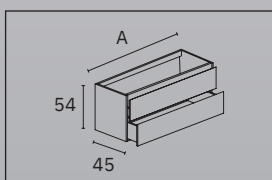

60	CG060.W
80	CG080.W
100	CG100.W

Lacado Negro Mate /
Matte Negro Lacquered