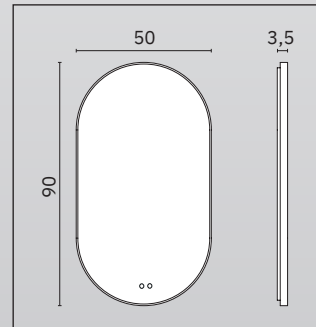

CT.06080
CT.08080

COP

- Enmarcado metálico / Metal frame
- Iluminación / Lighting: LED
- Sensor / Sensor On/Off
- Sistema antivaho / Anti-fog system
- Temperatura de color / Colour temperature: 4000 K
- Consumo / Consumption: max. 14,5 W
- Potencia / Power: 960 lm/ml
- Estanqueidad / Protection: IP44