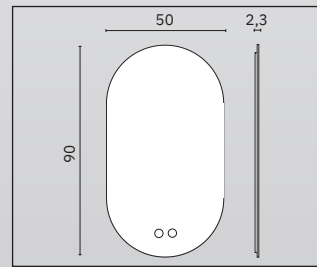

SL.05090

MOON