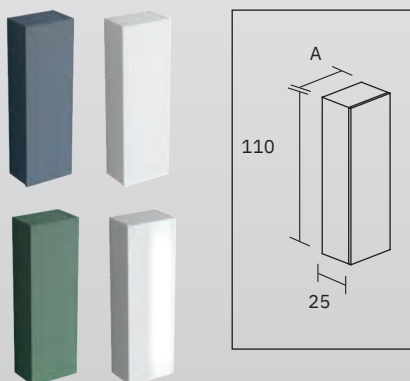

A (cm)

35 XCN.110.035.Z

Cobalt Mate / Matte Cobalt

35 XCN.110.035.WM

Blanco Mate / Matte Blanco

35 XCN.110.035.V

Mint Mate / Matte Mint

35 XCN.110.035.BB

Blanco Brillo / Gloss Blanco

COLUMNA 1 PUERTA MADERA LAMINADA ART H 160 / 1-DOOR COLUMN ART LAMINATED WOOD H 160

- Apertura reversible. Derecha e izquierda / Reversible opening. Right and left
- Sistema de apertura PUSH / PUSH opening system
- 3 estantes interiores regulables (4 huecos) / 2 adjustable internal shelves (3 compartments)
- Sistema de colgar con bloqueo seguridad / Hanging system with safety lock