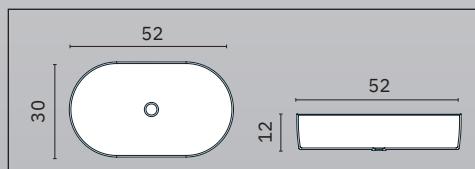

VAL

	Blanco Brillo / Gloss Blanco	LAA.WB