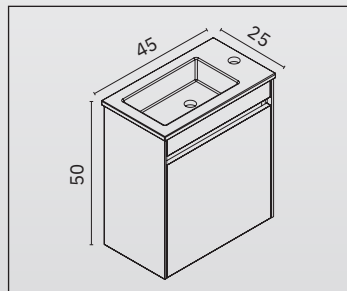

TARIFA ARTÍCULOS GENERAL / GENERAL PRICE LIST

MUEBLES / VANITIES

MINI

- Lavabo cerámico extrafino reversible (izquierda /derecha) / *Ultra-thin reversible ceramic sink (left/right)*
- Puerta reversible y cierre silencioso / *Reversible door with soft-close*
- Tirador integrado / *Integrated handle*
- Estructura slim / *Slim structure*

- Precio pack mueble y lavabo / *Price for furniture and sink pack*

MINI
Madera Laminada Honey /
Honey Laminated Wood