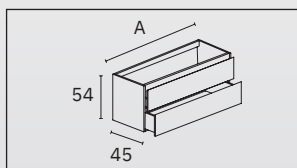

TARIFA ARTÍCULOS GENERAL / GENERAL PRICE LIST

MUEBLES / VANITIES

ICON

- Pack mueble 2 cajones suspendido con encimera cerámica Volterra blanco brillo / 2-drawer wall-mounted vanity unit pack with Volterra gloss white ceramic countertop
- Cajones de madera color antracita con guía de extracción parcial y sistema de frenado soft-close / Anthracite-coloured wooden drawers with partial-extension runners and soft-close system
- Mueble encolado / 16 mm de grosor / Glued unit / 16 mm thickness
- Madera CARB2. Aglomerado para el acabado madera y de MDF para el acabado lacado blanco brillo / CARB2 wood. Chipboard for the wood finish and MDF for the gloss white lacquer finish
- Sistema de colgar con bloqueo de seguridad / Hanging system with safety lock

ICON
Madera Laminada
Art / Art Laminated
Wood