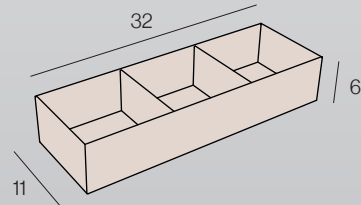

98279.01

VÁLVULA CLICK-CLACK / CLICK-CLACK VALVES

■ Acabado Greige / *Greige finished*

■ Acabado Cobalt / *Cobalt finished*

■ Acabado Blanco / *Blanco finished*

■ Acabado Mint / *Mint finished*

■ Acabado Negro / *Negro finished*

16884.G

16884.Z

16884.W

16884.V

16884.N