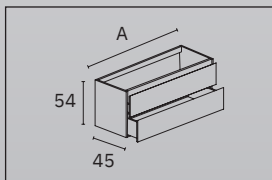

A (cm)

60	CG060.V
80	CG080.V
100	CG100.V

Lacado Cobalt Mate /
Matte Cobalt Lacquered

60	CG060.Z
80	CG080.Z
100	CG100.Z

Lacado Blanco Mate /
Matte Blanco Lacquered