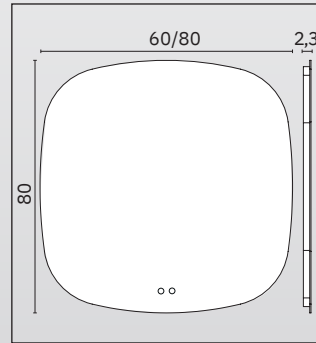

CT.06080
CT.08080