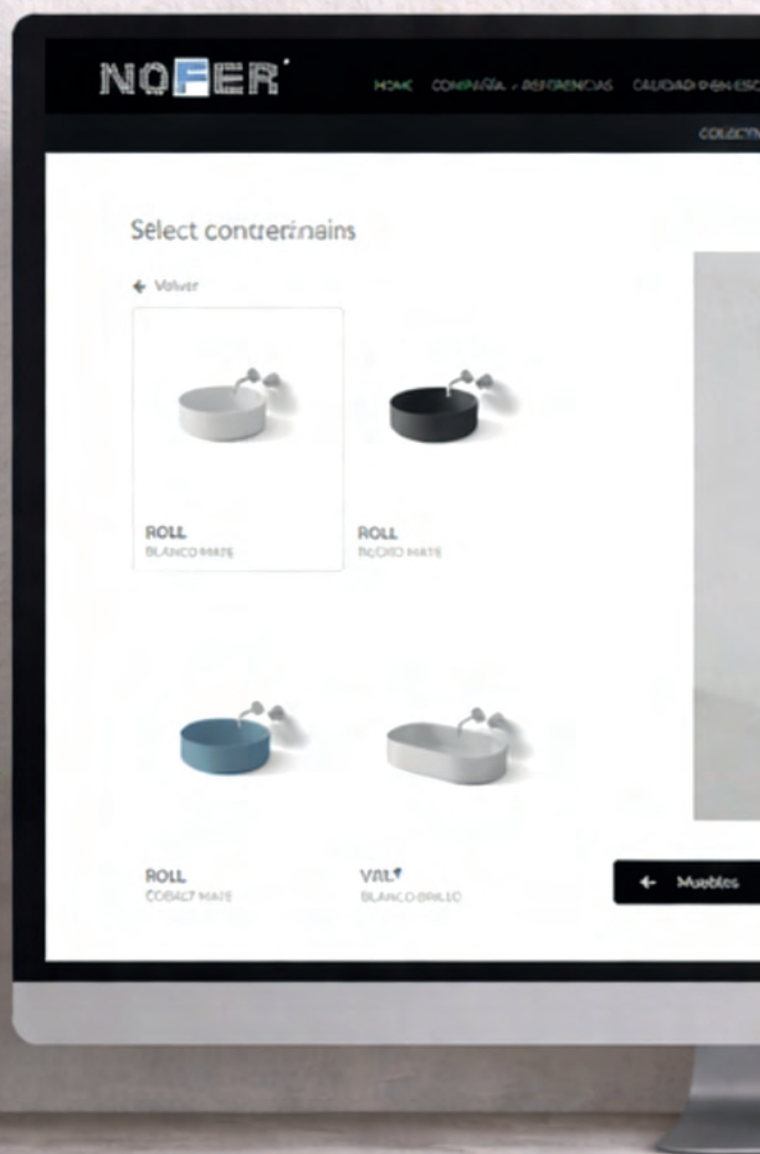

Visualiza antes de decidir *Visualize before you choose*

Evita errores de combinación *Avoid combination mistakes*

Agiliza la selección de producto *Speed up product selection*

Descarga tu composición completa *Download your complete configuration*