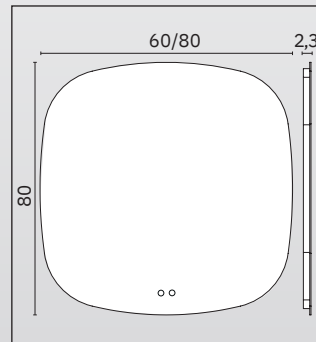

CT.06080
CT.08080