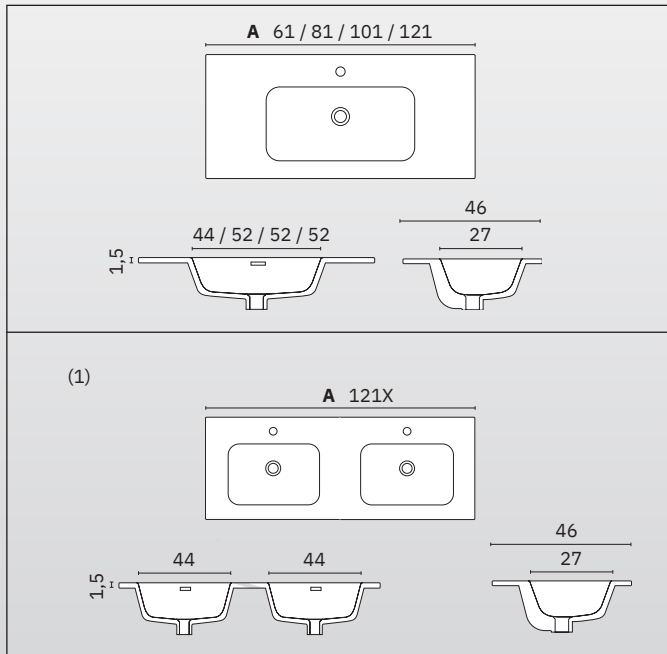

TARIFA ARTÍCULOS GENERAL / GENERAL PRICE LIST

ENCIMERA / COUNTERTOP

CERÁMICA / CERAMIC VOLTERRA

A (cm)

VOLTERRA Blanco Brillo / Gloss Blanco

60	EV.061.C
80	EV.081.C
100	EV.101.C
120	EV.121.C
120X	EV.121.X

VOLTERRA Blanco Mate / Matte Blanco

60	EV.061.WM
80	EV.081.WM
100	EV.101.WM
120	EV.121.WM
120X	EV.121.WMX

VOLTERRA Negro Mate / Matte Negro

60	EV.061.NM
80	EV.081.NM
100	EV.101.NM
120	EV.121.NM
120X	EV.121.NMX