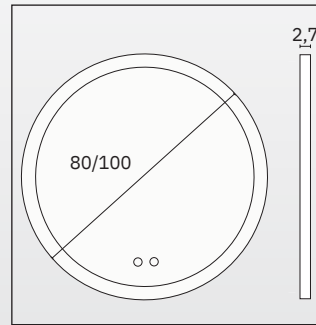

TR.08080
TR.100100