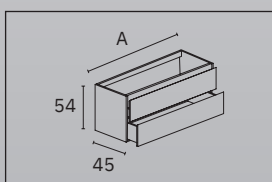

TARIFA ARTÍCULOS GENERAL / GENERAL PRICE LIST

- Cajones Ultraslim extracción total y freno / *Ultraslim drawers with full extension and soft-close brake*
- Mueble encolado 19 mm / *Glued cabinet 19 mm*
- Sistema de colgar con bloqueo de seguridad / *Hanging system with safety lock*

FER

FER 1 cajón H40 /
FER 1 drawer H40

Madera Laminada Sand /
Sand Laminated Wood

A (cm)

60	F1R060.S
80	F1R080.S
100	F1R100.S

FER 1 cajón H40 /
FER 1 drawer H40

Madera Laminada Boreal /
Boreal Laminated Wood

60	F1R060.L
80	F1R080.L
100	F1R100.L

FER 2 cajones /
FER 2 drawers

Madera Laminada Sand /
Sand Laminated Wood

A (cm)

60	FER060.S
80	FER080.S
100	FER100.S
120	FER120.S

FER 2 cajones /
FER 2 drawers

Madera Laminada Boreal /
Boreal Laminated Wood

60	FER060.L
80	FER080.L
100	FER100.L
120	FER120.L

GLOW

Lacado Mint Mate /
Matte Mint Lacquered

A (cm)

60	CG060.V
80	CG080.V
100	CG100.V

Lacado Cobalt Mate /
Matte Cobalt Lacquered

60	CG060.Z
80	CG080.Z
100	CG100.Z

Lacado Blanco Mate /
Matte Blanco Lacquered

60	CG060.W
80	CG080.W
100	CG100.W

Lacado Negro Mate /
Matte Negro Lacquered

60	CG060.N
80	CG080.N
100	CG100.N