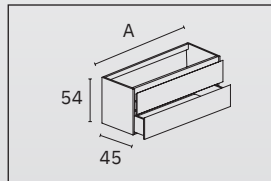

TARIFA ARTÍCULOS GENERAL / GENERAL PRICE LIST

- Tablero marino / Marine plywood board
- Cajones Ultraslim extracción total y freno / Ultraslim drawers with full extension and soft-close brake
- Mueble encolado 19 mm / Glued cabinet 19 mm
- Sistema de colgar con bloqueo de seguridad / Hanging system with safety lock

COOL

COOL
Mud

A (cm)

60	CL.060.MUD
80	CL.080.MUD
100	CL.100.MUD

COOL
Blanco Mate /
Matte Blanco