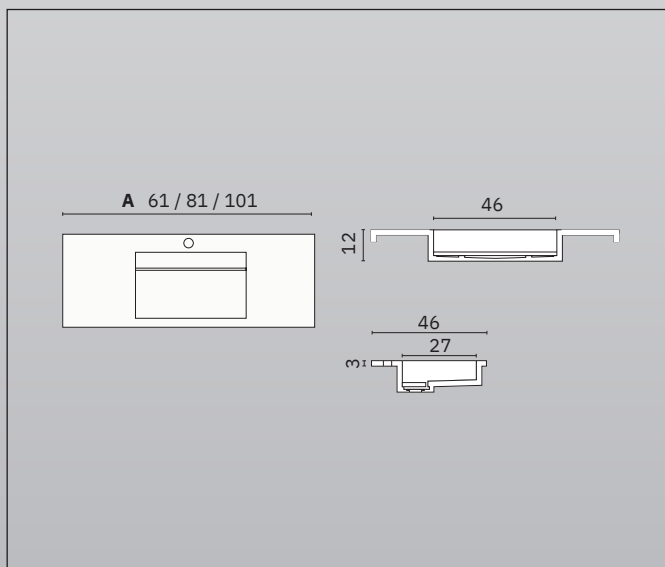

PORCELÁNICO / SINTERED STONE LANIC

A (cm)

LANIC STORM WHITE

60	EL.061.C.W
80	EL.081.C.W
100	EL.101.C.W

LANIC ALLURE BLACK

60	EL.061.C.N
80	EL.081.C.N
100	EL.101.C.N